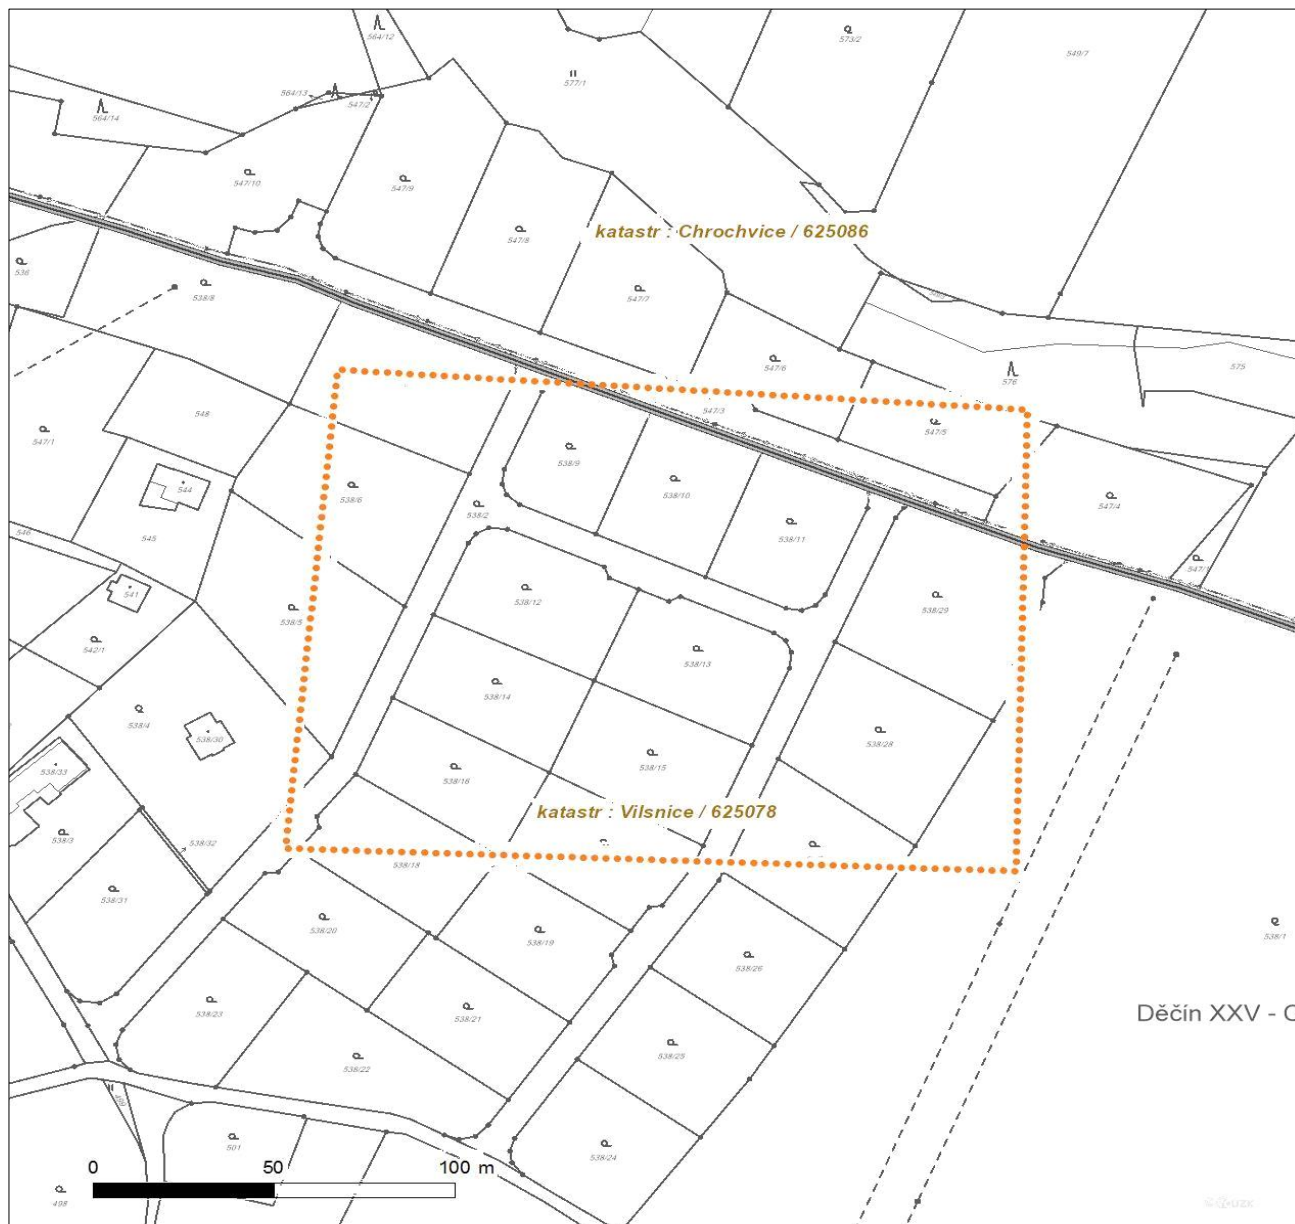

Platí pouze se sdělením číslo 0700113188.

Zakreslené polohy zařízení v příloze jsou pouze informativní.

Situační výkres zájmového území

LEGENDA

- | | |
|---|---|
|  Nadzemní optické vedení |  Radioreléový spoj vzduch |
|  Podzemní optické vedení |  Zájmové území |
|  Nadzemní metalické vedení |  Hranice katastrálního území |
|  Podzemní metalické vedení | |